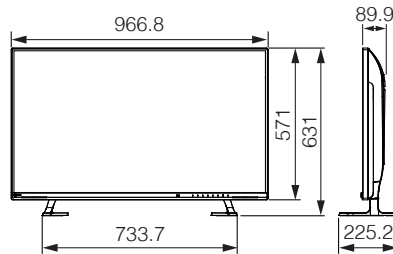

尺寸 (单位: mm)

EIZO Corporation

关注艺卓官方微信

艺卓中国官网: www.eizo.com.cn
问询邮箱: info.cn@eizo.com
销售及技术咨询: 400-928-0522

所有产品名称均为其各自公司的商标或注册商标。EIZO、EIZO徽标和FlexScan是EIZO Corporation在日本和其他国家/地区的注册商标。Screen InStyle是EIZO Corporation的商标。HDMI和HDMI High-Definition Multimedia Interface以及HDMI徽标是HDMI Licensing, LLC在美国和其他国家/地区的商标或注册商标。DICOM是美国国家电气制造商协会的注册商标，用于其与医疗信息数字通信相关的标准出版物。VESA是视频电子标准协会的注册商标。USB Type-C、USB-C是USB Implementers Forum, Inc的注册商标。ENERGY STAR是美国环境保护署在美国和其他国家的注册商标。某些屏幕图像是在Microsoft许可下使用的。规格如有更改，恕不另行通知。