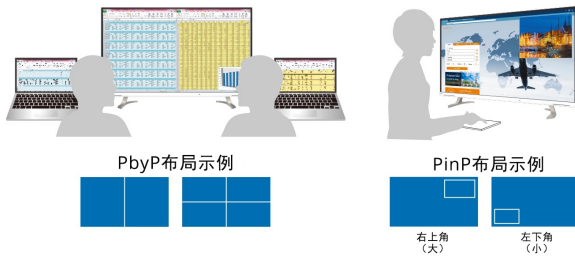

该显示器具有USB Type-C®连接功能，允许用户显示视频、播放音频、传输USB信号，并为连接的设备供电，甚至访问网络信号。这种便利的多功能连接可让用户在工作站之间移动或在办公室以外的地方工作时更快、更轻松地连接笔记本电脑。

FlexScan® EV4340X

契合开放空间的纤薄设计

EV4340X的纤薄设计可让用户在享受大屏幕的同时最大限度地利用桌面空间。该显示器宽96.6cm，深22.5cm，适合摆放在大多数标准尺寸的办公桌上（如宽120cm，深70cm）。此外，它比多台显示器更容易安装，并且使用的线缆也更少，可保持工作空间的整洁。

前置立体扬声器

显示器的前边框采用极简设计，集成了2个4W扬声器。无论显示器是由个人使用还是由会议室中的多人使用，音频都非常清晰。

远程控制 操作便捷

附带的遥控器可用于控制音量、亮度、显示输入、PbyP和其他设置，以及打开和关闭显示器。当用户无法触及显示器正面的按钮时（如在壁挂式安装中），遥控器非常有用。

更高效的开放式会议

画边画（PbyP）功能允许显示器接收多达4个视频信号，且在一个大屏幕上并排显示。显示器正面的开关允许用户从12种布局中选择自己喜欢的布局。该显示器还具有画中画（PinP）功能。这样可以实现更简化的屏幕共享，以实现高效的演示和会议。

连接性与灵活性

该显示器配备1个USB Type-C、DisplayPort和2个HDMI®端口，可轻松连接到多个设备，方便在共享办公桌和会议空间使用。

关爱环境

EV4340X由75%以上的可再生材料制成。这减轻了环境污染，节约了资源，并促进了材料的再利用，以保护我们的自然生态系统。

质量承诺

FlexScan显示器提供制造商5年质保，涵盖所有部件包括LCD面板* 这比大多数传统显示器的标准保修期长两年，艺卓的5年制造商保修有助于显著降低产品生命周期成本。